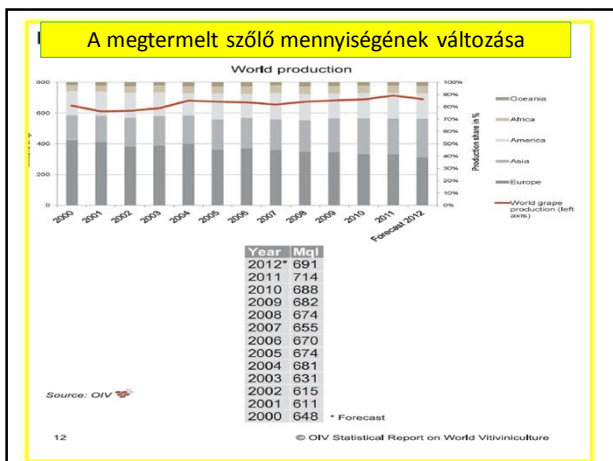

A VILÁG BORÁSZATA

Az OIV. KONGRESSZUSÁNAK
(BUKAREST, 2013) jelentése alapján

Dr. Pásti György,
BCE-SZBI, Borászati Tanszék

A VILÁG SZŐLŐTERÜLETEINEK VÁLTOZÁSA

JELENTŐS EURÓPAI TERMELŐK SZŐLŐTERÜLETEI

HELYZETKÉP ÁZSIÁBAN

A fontosabb borimportáló országok - termékcsopontonként