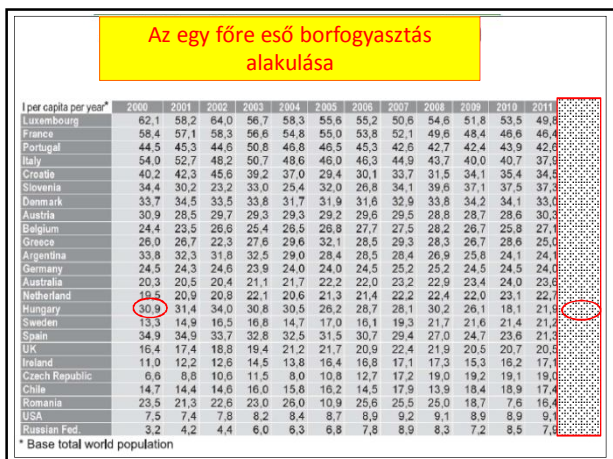

A VILÁG BORÁSZATA

Az OIV. KONGRESSZUSÁNAK
(BUKAREST, 2013) jelentése alapján

Dr. Pásti György,
BCE-SZBI, Borászati Tanszék

A VILÁG SZŐLŐTERÜLETEINEK VÁLTOZÁSA

JELENTŐS EURÓPAI TERMELŐK SZŐLŐTERÜLETEI

HELYZETKÉP ÁZSIÁBAN

A fontosabb borimportáló országok - termékcsopontonként