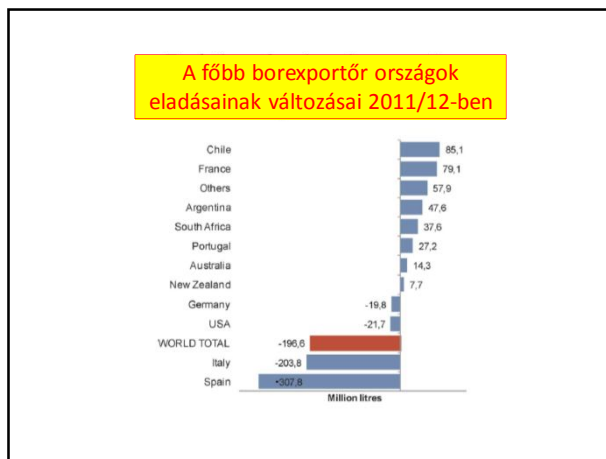

A VILÁG BORÁSZATA

Az OIV. KONGRESSZUSÁNAK
(BUKAREST, 2013) jelentése alapján

Dr. Pásti György,
BCE-SZBI, Borászati Tanszék

A VILÁG SZŐLŐTERÜLETEINEK VÁLTOZÁSA

JELENTŐS EURÓPAI TERMELŐK SZŐLŐTERÜLETEI

HELYZETKÉP ÁZSIÁBAN

A fontosabb borimportáló országok - termékcsopontonként