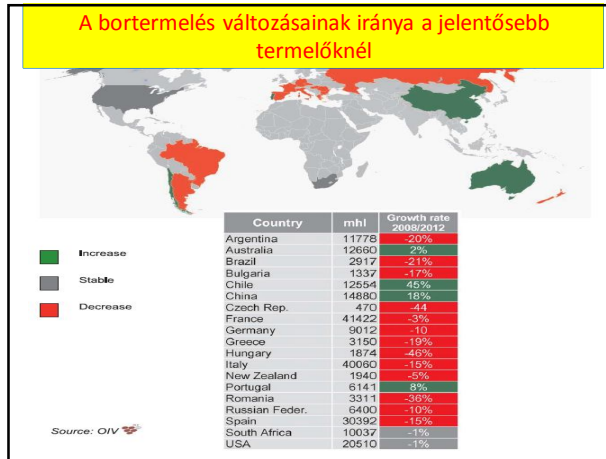

A VILÁG BORÁSZATA

Az OIV. KONGRESSZUSÁNAK
(BUKAREST, 2013) jelentése alapján

Dr. Pásti György,
BCE-SZBI, Borászati Tanszék

A VILÁG SZŐLŐTERÜLETEINEK VÁLTOZÁSA

JELENTŐS EURÓPAI TERMELŐK SZŐLŐTERÜLETEI

HELYZETKÉP ÁZSIÁBAN

A fontosabb borimportáló országok - termékcsopontonként