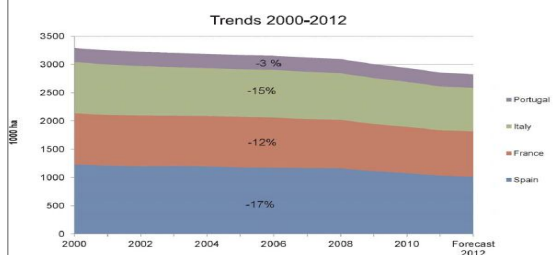

A VILÁG BORÁSZATA

Az OIV. KONGRESSZUSÁNAK
(BUKAREST, 2013) jelentése alapján

Dr. Pásti György,
BCE-SZBI, Borászati Tanszék

A VILÁG SZŐLŐTERÜLETEINEK VÁLTOZÁSA

JELENTŐS EURÓPAI TERMELŐK SZŐLŐTERÜLETEI

HELYZETKÉP ÁZSIÁBAN

A fontosabb borimportáló országok - termékcsopontonként