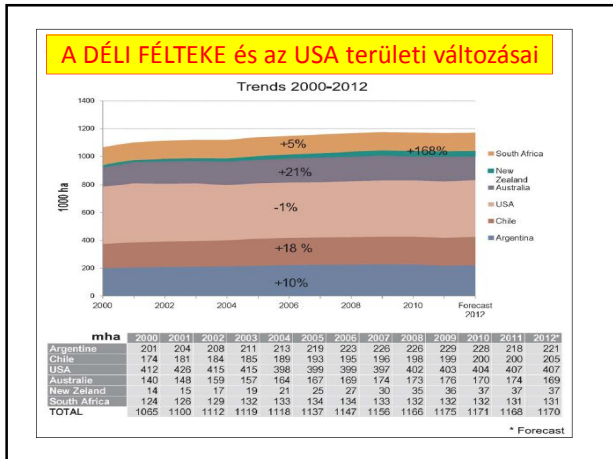

A VILÁG BORÁSZATA

Az OIV. KONGRESSZUSÁNAK
(BUKAREST, 2013) jelentése alapján

Dr. Pásti György,
BCE-SZBI, Borászati Tanszék

A VILÁG SZŐLŐTERÜLETEINEK VÁLTOZÁSA

JELENTŐS EURÓPAI TERMELŐK SZŐLŐTERÜLETEI

HELYZETKÉP ÁZSIÁBAN

A fontosabb borimportáló országok - termékcsopontonként