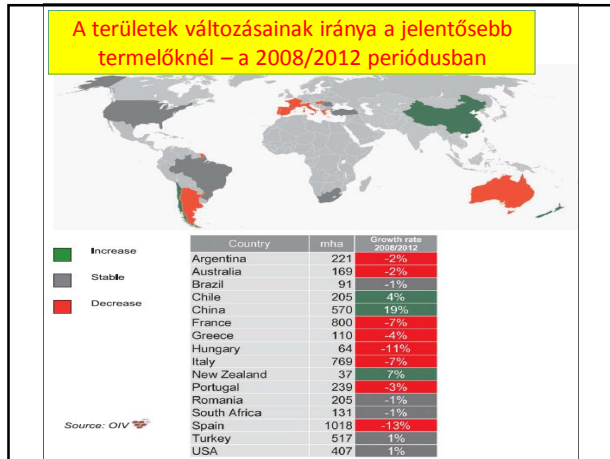

A VILÁG BORÁSZATA

Az OIV. KONGRESSZUSÁNAK
(BUKAREST, 2013) jelentése alapján

Dr. Pásti György,
BCE-SZBI, Borászati Tanszék

A VILÁG SZŐLŐTERÜLETEINEK VÁLTOZÁSA

JELENTŐS EURÓPAI TERMELŐK SZŐLŐTERÜLETEI

HELYZETKÉP ÁZSIÁBAN

A fontosabb borimportáló országok - termékcsopontonként