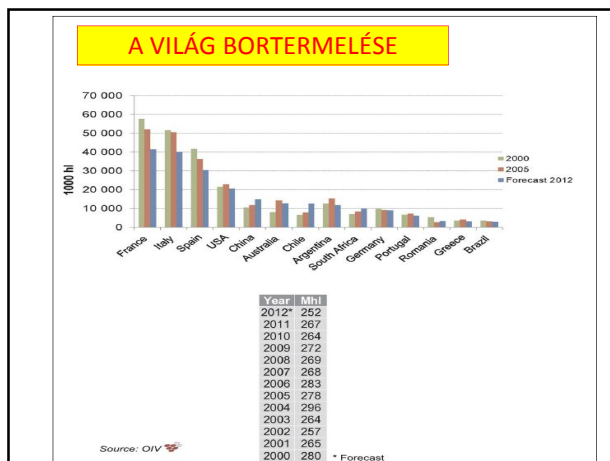

A VILÁG BORÁSZATA

Az OIV. KONGRESSZUSÁNAK
(BUKAREST, 2013) jelentése alapján

Dr. Pásti György,
BCE-SZBI, Borászati Tanszék

A VILÁG SZŐLŐTERÜLETEINEK VÁLTOZÁSA

JELENTŐS EURÓPAI TERMELŐK SZŐLŐTERÜLETEI

HELYZETKÉP ÁZSIÁBAN

A fontosabb borimportáló országok - termékcsopontonként