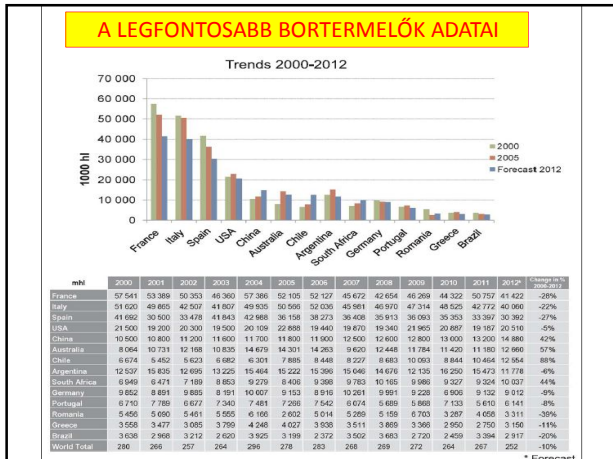

A VILÁG BORÁSZATA

Az OIV. KONGRESSZUSÁNAK
(BUKAREST, 2013) jelentése alapján

Dr. Pásti György,
BCE-SZBI, Borászati Tanszék

A VILÁG SZŐLŐTERÜLETEINEK VÁLTOZÁSA

JELENTŐS EURÓPAI TERMELŐK SZŐLŐTERÜLETEI

HELYZETKÉP ÁZSIÁBAN

A fontosabb borimportáló országok - termékcsopontonként