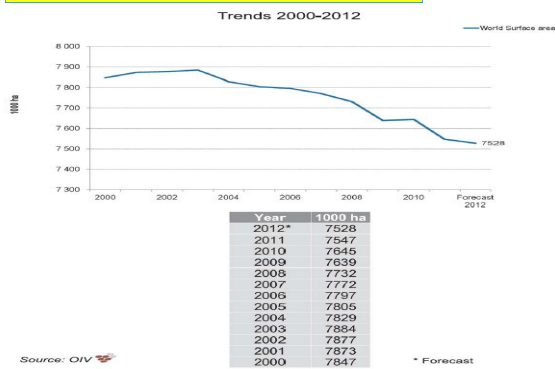

A VILÁG BORÁSZATA

Az OIV. KONGRESSZUSÁNAK
(BUKAREST, 2013) jelentése alapján

Dr. Pásti György,
BCE-SZBI, Borászati Tanszék

A VILÁG SZŐLŐTERÜLETEINEK VÁLTOZÁSA

JELENTŐS EURÓPAI TERMELŐK SZŐLŐTERÜLETEI

HELYZETKÉP ÁZSIÁBAN